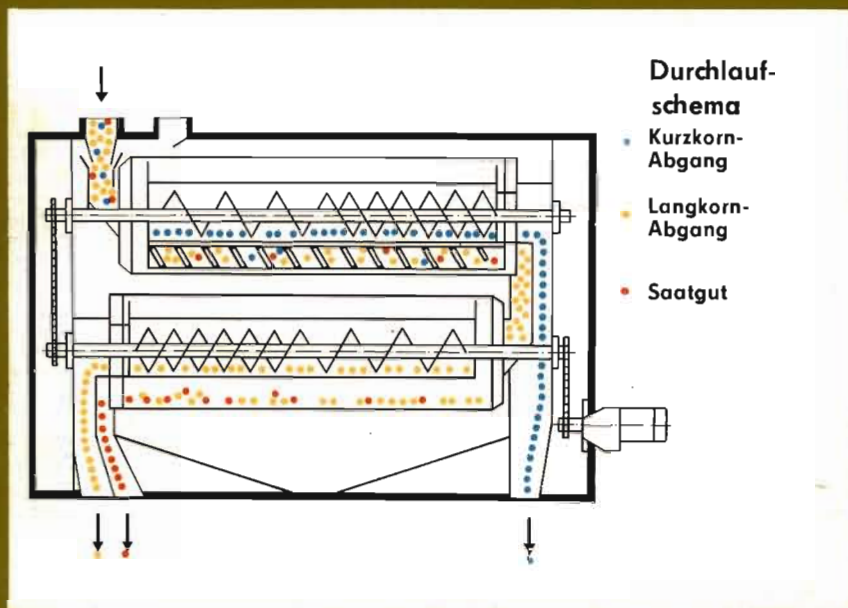

Zellenausleser

FORTSCHRITT K 236 A

Zellenausleser K 236 A

Dem Siebsichter K 547 A nachgeschaltet, garantiert erst der Zellenausleser K 236 A Saatgut höchster Reinheit durch die Aussonderung von kürzeren oder längeren Beimengungen aus dem Getreide.

Standardausführung

2 übereinander liegende Zylinder für Kurz- und Langkornauslese, 4 Auslaufrichter und Probennehmer, Getriebemotor 3,0 kW, Aspirationsanschluß

Zusatzteile und Aggregate

Auslesezyylinder (4 Mantelsegmente), Ausrüstung für Kurz-Kurzkorn-Auslese, Umrüstsatz für Gras- und Kleesamen

Technische Daten

Massestrom, kg/s (t/h)

Weizen je nach Beschaffenheit

2,8 (10,0)

Elektrischer Anschlußwert, kW

3,0

Abmessungen, mm

(L × B × H)