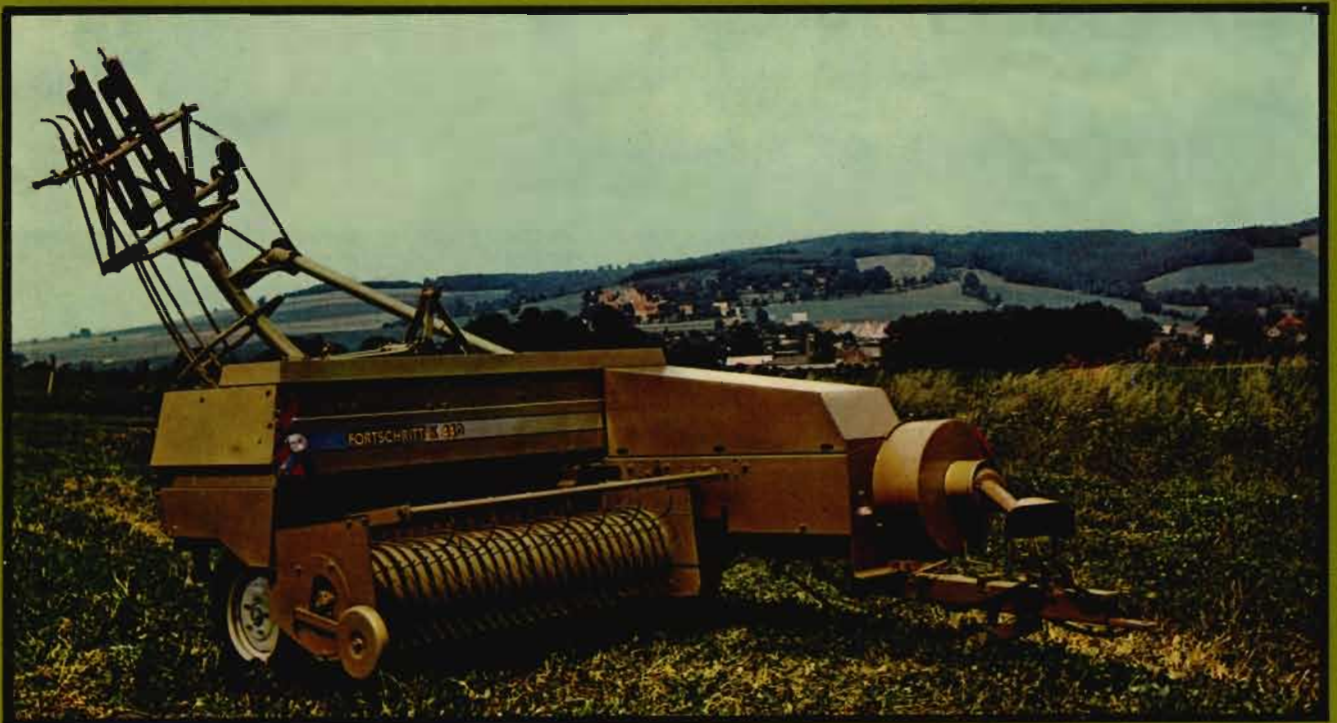

Hochdruckpressen

FORTSCHRITT K 430/440

FORTSCHRITT
Maschinensystem Getreide- und
Halmfutterproduktion

Saubere Felder, schnelle Räumung und exakt gebundene Ballen

Technische Daten:

	K 430	K 440
Nenndurchsatz-Leistung		
im Stroh t/h	13	15
im Heu t/h	19	20
Aufnahmebreite		
mm	1700	2000
Rechbreite	1491	1775
Transportbreite		
mm	2500	2850
Massen:		
Grundmaschine		
kg	1450	1600
Grundmaschine mit Beladeeinrichtung		
kg	1650	1800
Traktorleistung		
kW	45	55
Ballenlänge einstellbar	400 . . .	1200
Preßkanalquerschnitt		
mm	360	460
Hubzahl min ⁻¹	100	100

Infolge Weiterentwicklung
sind Änderungen möglich.

Für unterschiedliche Landwirtschaftsbetriebe und Ertragsbedingungen bietet FORTSCHRITT die Hochdruckpressen K 430 und K 440 an. Es sind Geradschubkolbenpressen zum Aufnehmen, Pressen und Binden von Stroh, Dürrhohe und Halbheu. Beide sind Weiterentwicklungen der bewährten K 454, die sich durch Zuverlässigkeit und Leistungsstärke, höchste Bindsicherheit und den daraus resultierenden hohen Anwendernutzen auszeichnete. Die K 430 eignet sich besonders für den Einsatz auf kleinen und mittleren Ernteflächen. Ihre Arbeitsbreite von 1,70 m ermöglicht die Aufnahme von mittleren Schwaden von Mähdreschern der Größenordnung des FORTSCHRITT E 512 resp. des FORTSCHRITT E 514. Die K 440 wird auf mittleren und großen Ernteflächen eingesetzt. Mit einer Arbeitsbreite von 2,00 m nimmt sie größere Schwade, wie beispielsweise die vom Mähdrescher FORTSCHRITT E 516 ohne Schwierigkeiten auf. Beide Pressen liefern exakt geformte Ballen. Die Felder werden sauber und schnell geräumt. Agrotechnische Termine für nachfolgende Feldarbeiten können so vorverlegt werden. Stoppelfrüchte bringen noch einen vollen Ertrag. Bewährte Baugruppen der Hochdruckpresse sorgen für sichere und störungsfreie Schwadaufnahme, Weiterleitung in den Preßkanal, Pressen, Binden und Ballenabgabe.