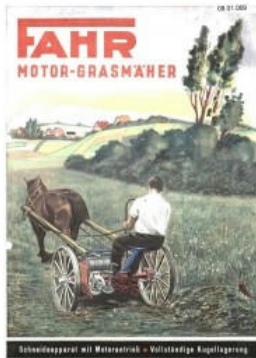

[Weitere Angaben: <https://agrargeschichte.museum-digital.de/object/1304> vom 18.04.2024]

Ausstellung und Archiv des Vereins FAHR-Schlepper-Freunde [CC BY-NC-SA]

Objekt: Motor-Grasmäher FM 4

Museum: Ausstellung und Archiv des Vereins FAHR-Schlepper-Freunde  
Carl-Benz-Straße 9  
78244 Gottmadingen  
49 7734 1879  
hauer@fahr-schlepper-freunde.de

## Beschreibung

Prospekt zum Erzeugnis: Motor-Grasmäher FM 4  
Erscheinungsjahr 1950